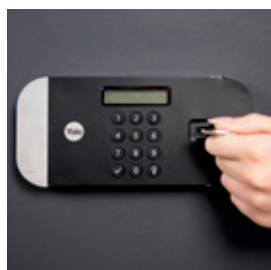

Nadřazený mechanický zámek s klíčem s jedním profilem