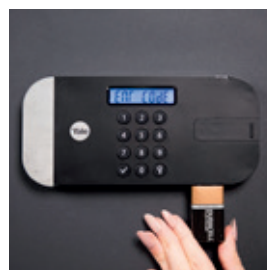

9V baterie pro nouzové otevření při vybití napájecích baterií